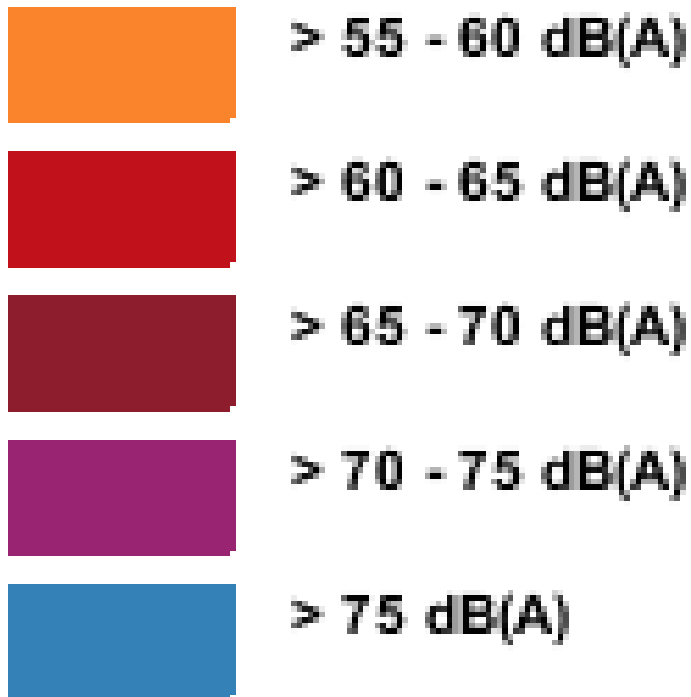

Lärmbelastungskataster Bayern

R⁴⁴68071, H⁵³36510*

R⁴⁴63972, H⁵³34141*

0 600 m

* R = Rechtswert, H = Hochwert (Gauß-Krüger-Koordinaten, 4. Meridianstreifen)

Herausgeber: Bayerisches Landesamt für Umwelt
Bürgermeister-Ulrich-Straße 160
86179 Augsburg
Telefon: (0821) 9071-0
Fax: (0821) 9071-5556
E-Mail: poststelle@lfu.bayern.de
Internet: www.lfu.bayern.de

Hauptverkehrsstraßen, LDEN

Hauptverkehrsstraßen, LNight

Straßen gesamt, LDEN

> 55 - 60 dB (A)

> 60 - 65 dB (A)

> 65 - 70 dB (A)

> 70 - 75 dB (A)

> 75 dB (A)