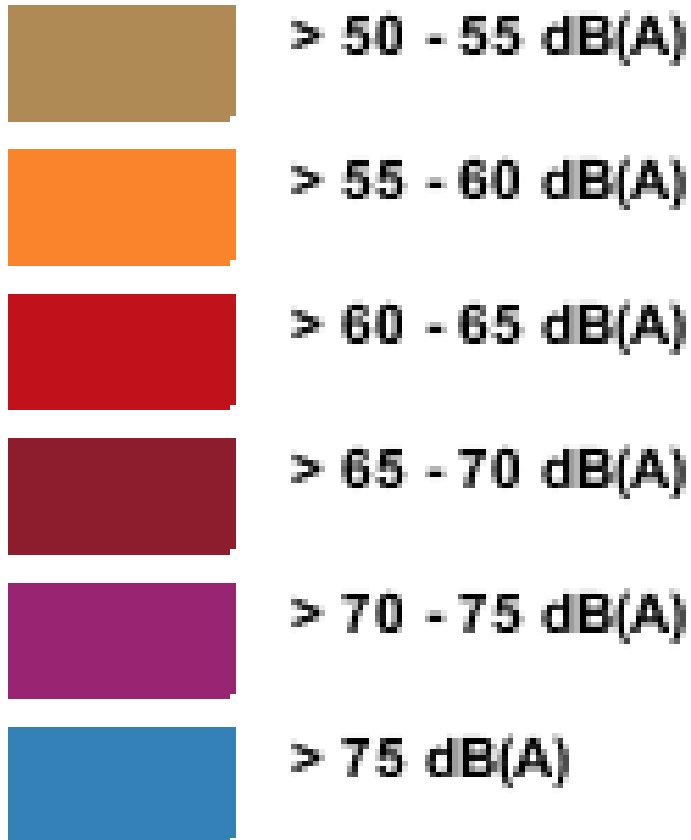

Lärmbelastungskataster Bayern

R⁴⁴68071, H⁵³36510*

R⁴⁴63972, H⁵³34141*

0 600 m

* R = Rechtswert, H = Hochwert (Gauß-Krüger-Koordinaten, 4. Meridianstreifen)

Herausgeber: Bayerisches Landesamt für Umwelt
Bürgermeister-Ulrich-Straße 160
86179 Augsburg
Telefon: (0821) 9071-0
Fax: (0821) 9071-5556
E-Mail: poststelle@lfu.bayern.de
Internet: www.lfu.bayern.de

Hauptverkehrsstraßen, LDEN

Hauptverkehrsstraßen, LNight

Straßen gesamt, LDEN

> 55 - 60 dB (A)

> 60 - 65 dB (A)

> 65 - 70 dB (A)

> 70 - 75 dB (A)

> 75 dB (A)